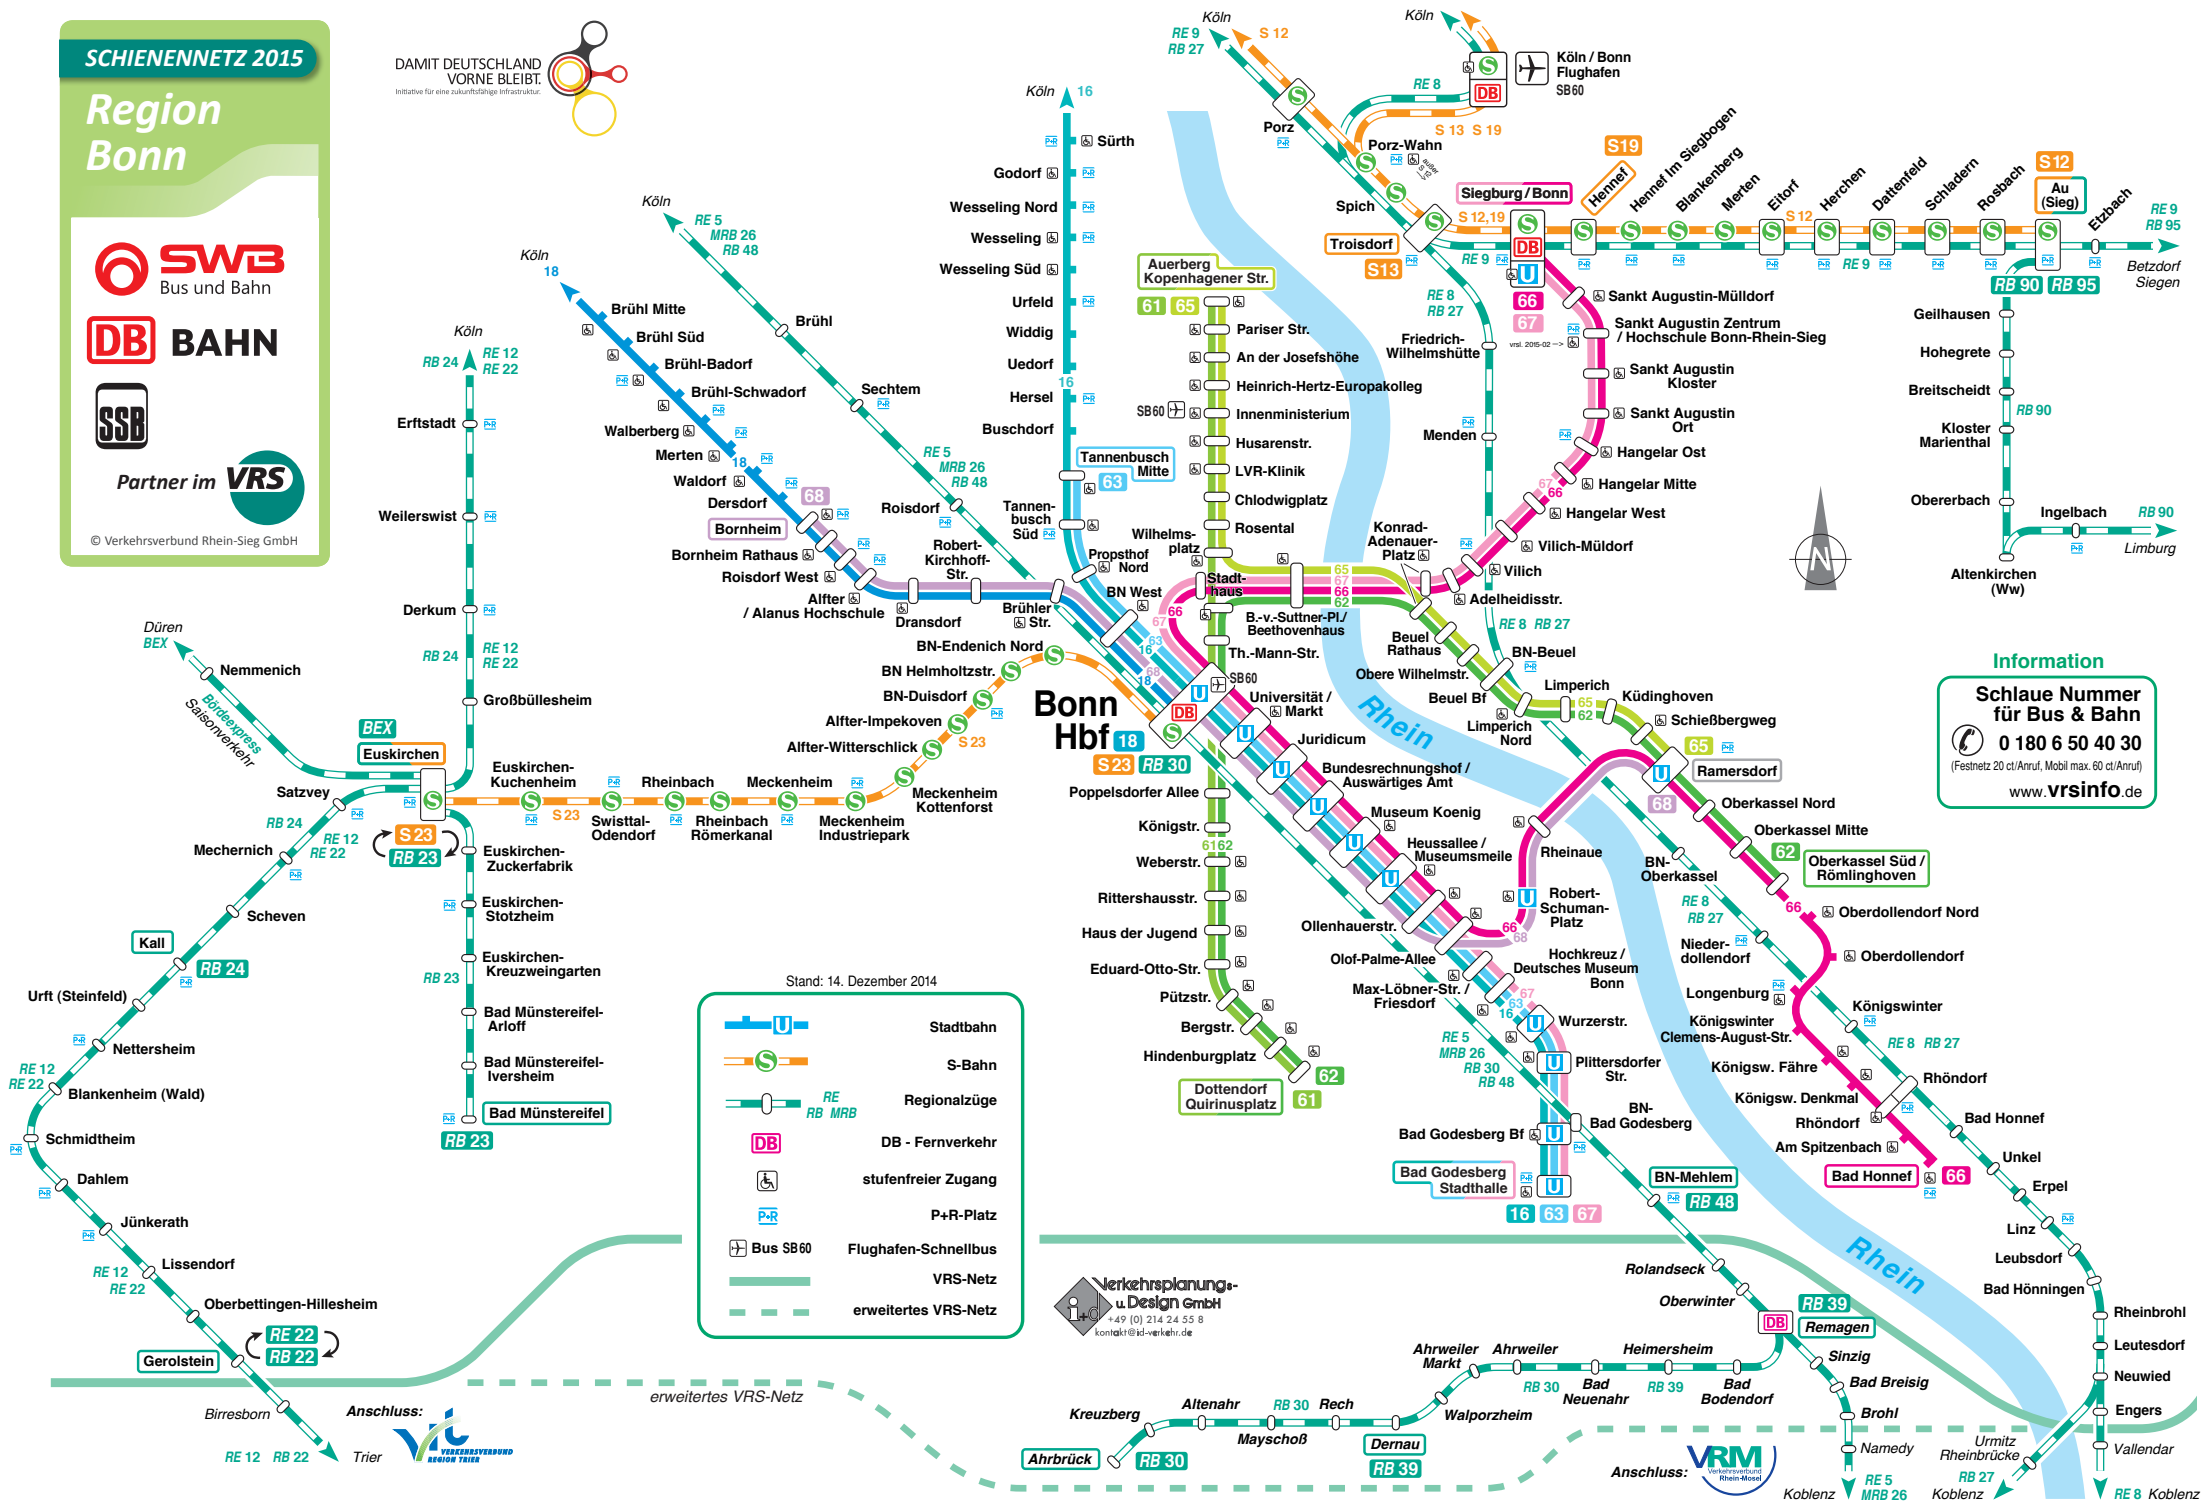

Region Bonn

Partner im VRS

© Verkehrsverbund Rhein-Sieg GmbH

Information

Schlaue Nummer für Bus & Bahn

0 180 6 50 40 30

(Festnetz 20 ct/Anruf, Mobil max. 60 ct/Anruf)

www.vrsinfo.de

Stand: 14. Dezember 2014

- Stadtbahn
- S-Bahn
- Regionalzüge
- DB - Fernverkehr
- stufenfreier Zugang
- P+R-Platz
- Flughafen-Schnellbus
- VRS-Netz
- erweitertes VRS-Netz

Verkehrsplanung-
u. Design GmbH
+49 (0) 214 24 55 8
kontakt@id-verkehr.de

Anschluss: **VRM**
Verkehrsverbund Rhein-Mosel

Anschluss: **VRS**
Verkehrsverbund Rhein-Sieg